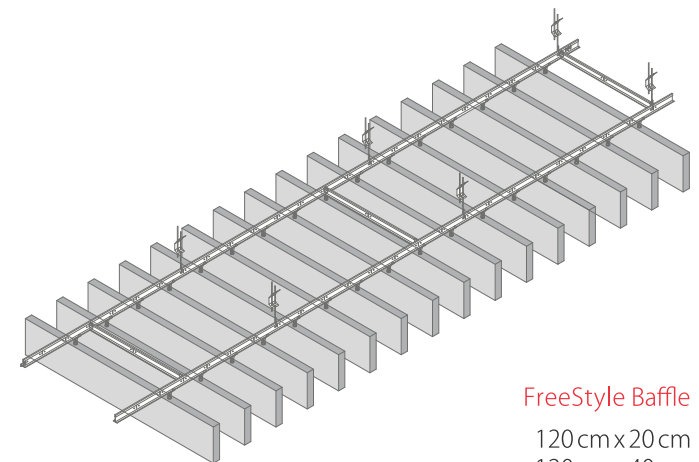

# FREESTYLE

Numerosas combinaciones posibles y gran acústica, con **FREESTYLE** es posible crear espacios interiores individuales y únicos. Sus diferentes formatos y tamaños pueden transformar cualquier muro en una superficie 3D para crear experiencias en movimiento. Los elementos geométricos otorgan gran libertad de diseño junto con un efectivo control de reverberación y absorción de hasta 90%, excelente para áreas abiertas, como restaurantes y oficinas.

# FREESTYLE

52827 | red

52836 | light beige

52829 | dark brown

52837 | medium brown

**FreeStyle Baffle**

- 120 cm x 20 cm
- 120 cm x 40 cm
- 120 cm x 60 cm

**FreeStyle Q**  
120 x 120 cm

**FreeStyle R**  
120 x 60 cm

**FreeStyle TR**  
120 x 40 x 20 cm

**FreeStyle TL**  
120 x 40 x 20 cm

**FreeStyle QS**  
60 x 60 cm