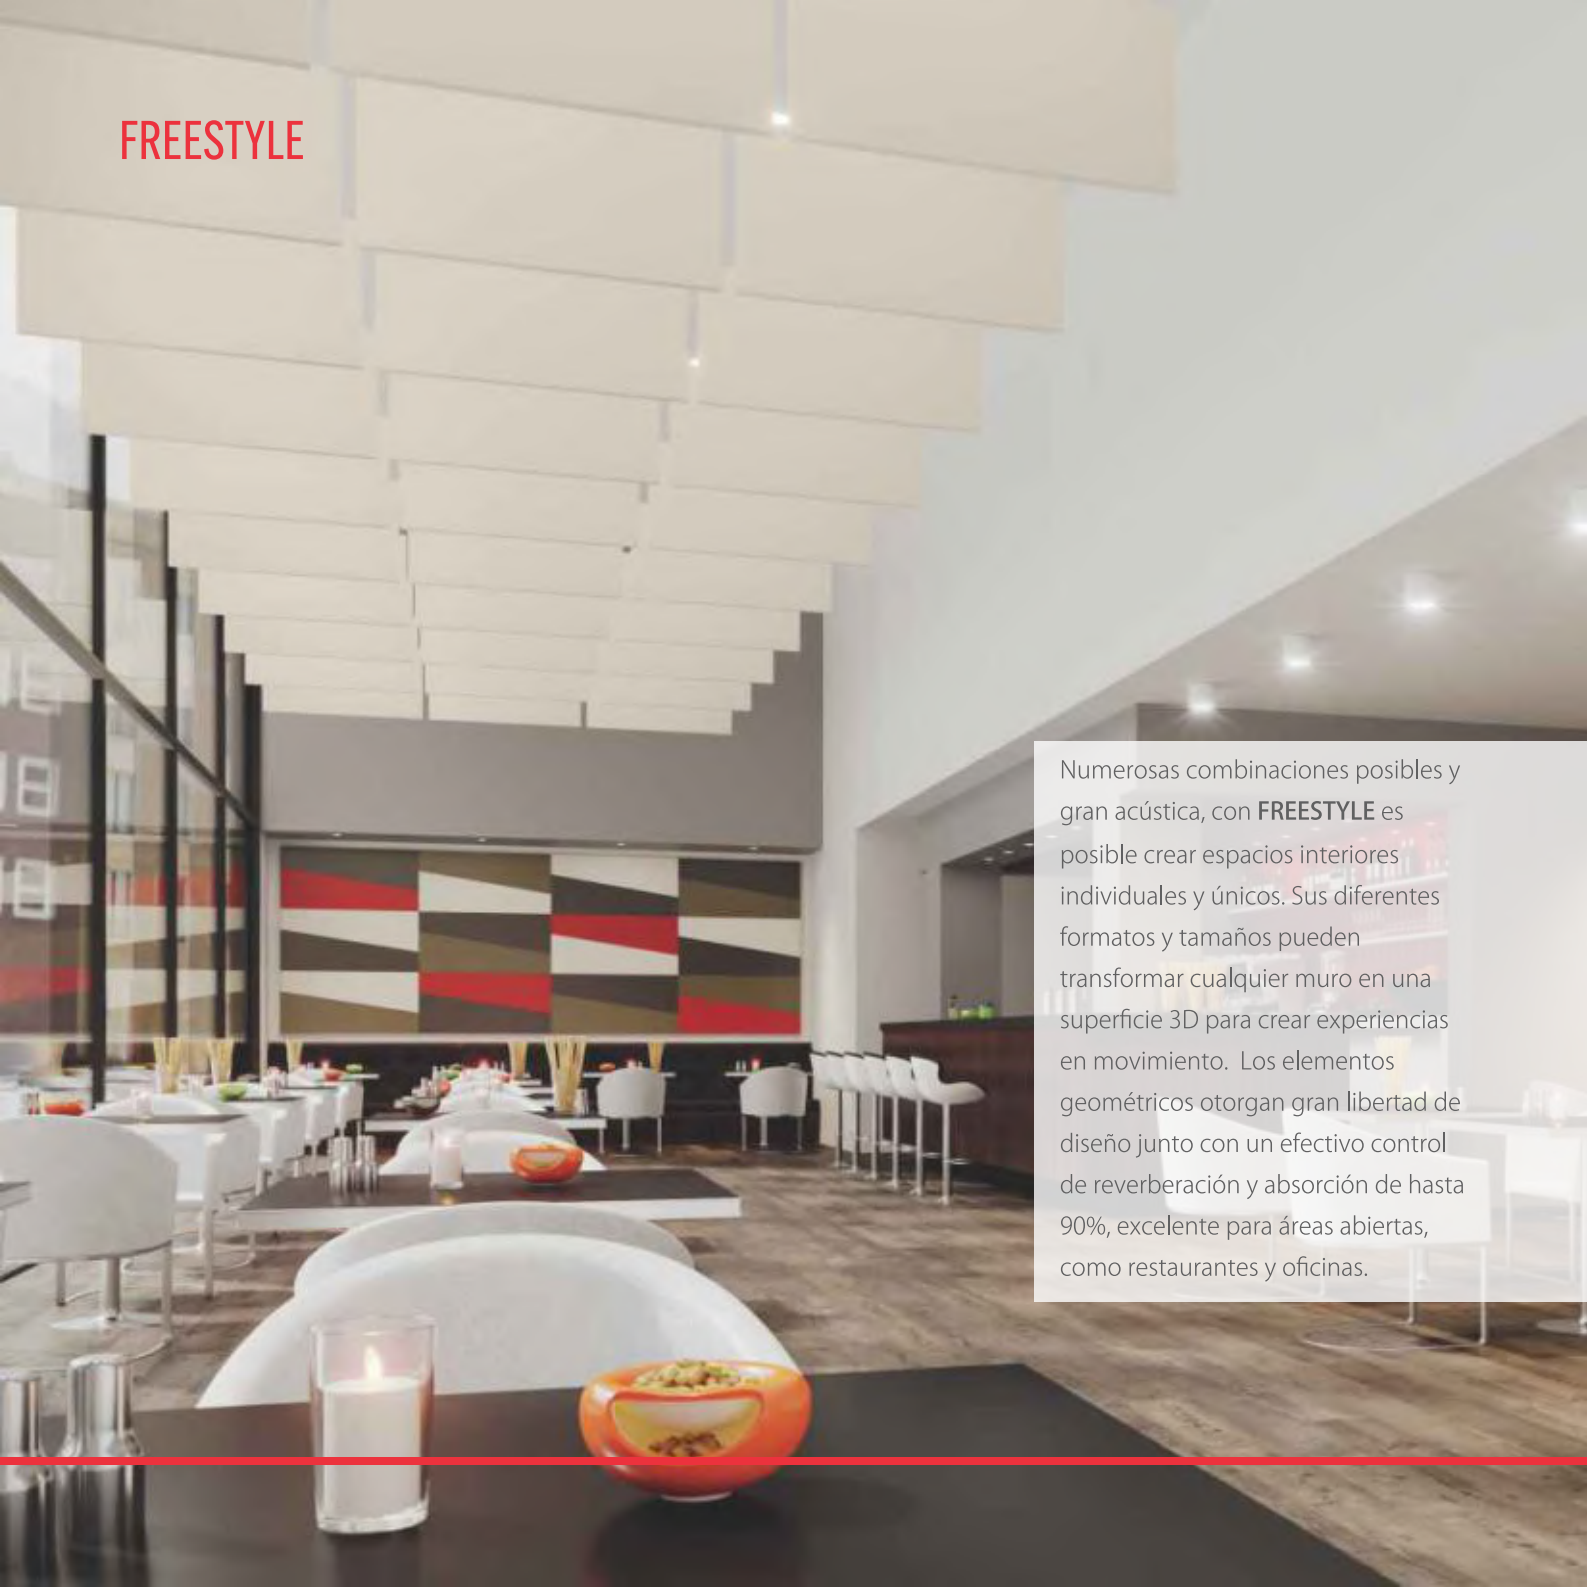

# FREESTYLE

Numerosas combinaciones posibles y gran acústica, con **FREESTYLE** es posible crear espacios interiores individuales y únicos. Sus diferentes formatos y tamaños pueden transformar cualquier muro en una superficie 3D para crear experiencias en movimiento. Los elementos geométricos otorgan gran libertad de diseño junto con un efectivo control de reverberación y absorción de hasta 90%, excelente para áreas abiertas, como restaurantes y oficinas.

# FREESTYLE

52827 | red

52836 | light beige

52829 | dark brown

52837 | medium brown

**FreeStyle Baffle**

- 120 cm x 20 cm
- 120 cm x 40 cm
- 120 cm x 60 cm

**FreeStyle Q**  
120 x 120 cm

**FreeStyle R**  
120 x 60 cm

**FreeStyle TR**  
120 x 40 x 20 cm

**FreeStyle TL**  
120 x 40 x 20 cm

**FreeStyle QS**  
60 x 60 cm