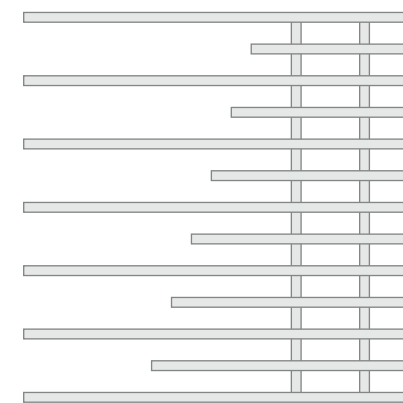

SQUARE

Deflectores acústicos en un formato innovador, un techo flotante a base de módulos cuadrados que, al ser observado desde abajo, forma un trapecio visualmente impactante.

Combine varios módulos para crear vistas dinámicas. Además, **SQUARE** optimiza la acústica en interiores donde instalar un plafón registrable convencional sería imposible; y con el nuevo paquete de iluminación LED, disfrute de una luz inspiradora.

SQUARE

Square 150 | 200
120 x 120 cm

120 cm

150 mm
200 mm

Material	Lana mineral
Textura	Sinfonía
Ancho	30 mm
Abs. Acústica	NRC=0.65
Sistema	Square / Square LED (opcional)