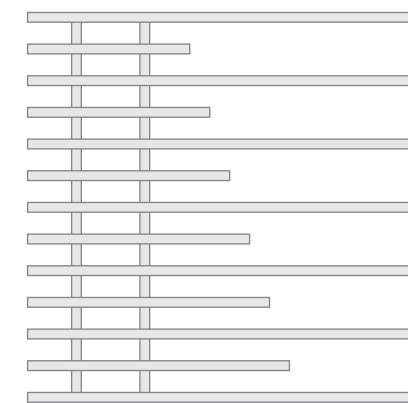

SQUARE

Deflectores acústicos en un formato innovador, un techo flotante a base de módulos cuadrados que, al ser observado desde abajo, forma un trapecio visualmente impactante.

Combine varios módulos para crear vistas dinámicas. Además, **SQUARE** optimiza la acústica en interiores donde instalar un plafón registrable convencional sería imposible; y con el nuevo paquete de iluminación LED, disfrute de una luz inspiradora.

SQUARE

Square 150 | 200
120 x 120 cm

120 cm

150 mm
200 mm

Material	Lana mineral
Textura	Sinfonía
Ancho	30 mm
Abs. Acústica	NRC=0.65
Sistema	Square / Square LED (opcional)